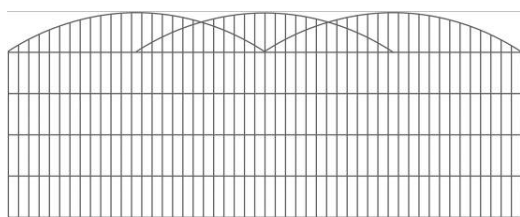

**RANKO Design-Zaun
 Dekora 6/6/6**

Maschenweite: ca. 50 x 200 mm
 Mattenbreite: ca. 2.500 mm
 Matten ohne Überstände
 Verpackungseinheit: 25 Stück
 Teilweise Lagerware

Art.Nr.	Zaunhöhe (höchster Punkt) ca. mm	feuerverzinkt €	fvz. / besch moosgrün €	fvz. / besch. anthrazit €
67 x y 2506	600	128,20	144,70	144,70
67 x y 2508	800	152,90	174,60	174,60
67 x y 2510	1.000	171,10	198,10	198,10
67 x y 2512	1.200	194,60	226,80	226,80

x = Farb-Kurzbezeichnung: 1 = feuerverzinkt 2 = moosgrün RAL6005 5 = anthrazit RAL7016
y = Design-Bezeichnung: 2 = Arko 3 = Areo 4 = Trio 5 = Gala 6 = Piazza

Design Arko

Design Areo

Design Trio

Design Gala

Design Piazza

Mengen außerhalb 25er Palette – Zuschlag für Holzpalette € 19,50 netto

Preise per Matte, ohne Pfähle

Typ Arko und Trio nicht in Höhe 600 mm erhältlich!

Farbtöne ähnlich der RAL / DB Farbpalette.