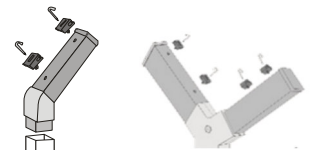

RANKO Profilrohrpfahl Sonderausstattung 1

Aufpreis für Verlängerung, gerade für Stacheldraht

mit Bohrungen und Stacheldrahtalter (lose beigelegt)

Art.Nr.	Verlängerung ca. in mm	für Profilrohr- pfahl	Anzahl Stacheldraht- halter	fvz. €	fvz. + besch. €
9072 * 010	200	60/40	1	3,30	3,20
9072 * 020	350		2	6,60	6,50
9072 * 030	500		3	9,80	9,80
9072 * 040	200	60/60	2	5,10	5,20
9072 * 050	350		4	10,10	10,20
9072 * 060	500		6	15,20	15,30

Aufpreis für Abwinkelung für Stacheldraht

ca. 45°, geschweißt, mit Bohrungen und Stacheldrahtalter (lose beigelegt)

Art.Nr.	Verlängerung ca. in mm	Anzahl Stacheldrahtalter	fvz. €	fvz. + besch. €
9072 * 070	200	1	Preise tagesaktuell auf Anfrage	
9072 * 080	350	2		
9072 * 090	500	3		

Abwinkelung aufsetzbar, für Stacheldraht

ca. 45°, bestehend aus Alu-Aufsatzstück und 1 bzw. 2 Rechteckrohrstücke 60/40 mm, mit Bohrungen, Stacheldrahtalter (lose beigelegt) und Kappe

Art.Nr.	Verlängerung ca. in mm	Aus- führung	Anzahl Stacheldrahtalter	fvz. €	fvz. + besch. €
9072 * 120	200	einseitig	1	16,80	22,60
9072 * 130	350	(vormontiert)	2	19,50	25,30
9072 * 140	500		3	22,30	28,00
9072 * 150	2 x 200	beidseitig	2 x 1	28,30	35,40
9072 * 160	2 x 350	2-teilig	2 x 2	33,90	41,60
9072 * 170	2 x 500	(nicht vormontiert)	2 x 3	39,40	47,90

Aufpreis für Abwinkelung für Doppelstabmatten, mit Profilschienen

ca. 45°, geschweißt, mit montierten Auflageböcken
 Profilschienen (200 bzw. 400 mm lang und Schrauben)
 verwendbar bis max. Pfostenlänge 3.000 mm (inkl. Abwinkelung)