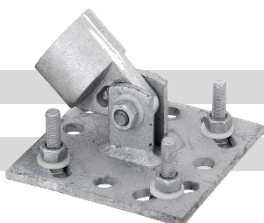

RANKO Garten Zubehör und Ersatzteile

Pfahlträger und Strebenplatte

für Pfähle Ø 34 und 38 mm mit Platte 100 x 100 mm
 Höhe Stützen bei Pfahlträger ca. 200 mm

Pfahlträger

Art.Nr.	Ø in ca. mm	Ausführung	€
90106600	34	verzinkt	12,75
90106620	34	grün beschichtet	15,33
90106625	34	anthrazit beschichtet	15,33
90106640	38	verzinkt	12,75
90106680	38	grün beschichtet	15,33
90106685	38	anthrazit beschichtet	15,33

Strebenplatte

90106720	34	verzinkt	13,92
90106740	34	grün beschichtet	16,50
90106745	34	anthrazit beschichtet	16,50

Kappen und Schellen

Zaunpfahlkappe

57760034	34	grün	0,38
57765034	34	schwarz	0,38
57760040	38	grün	0,70
57765040	38	schwarz	0,70

Strebenkappe

57780034	34	grün	0,85
57785034	34	schwarz	0,85
57780040	38	grün	1,73
57785040	38	schwarz	1,73

Strebenschelle

57780035	34	grün	1,35
57780041	38	grün	1,38
57785041	38	anthrazit	1,38
57780061	60	grün	1,76
57785061	60	anthrazit	1,76

Spanndrahthalter mit Schraube

57790000	grün	0,53
57790001	schwarz	0,53