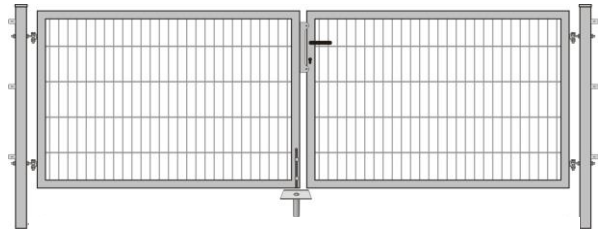

Füllung:

Stabgittermatte Typ 8/6, 50/200

Rahmen:

RR 50/40/2

Pfosten:

QR 80/80 (jeweils 750 mm länger als Torhöhe),
 Alu-Kappe, anschraubbare Zaunanschluss-Winkel für
 Doppelstabmatten. Die Pfosten sind universell als Fitschen-
 bzw. Anschlagpfosten einsetzbar.

Öffnungsrichtung:

DIN rechts/links nach innen bzw. außen öffnend verwendbar,
 beim Einbau zu entscheiden, Öffnungsradius ca. 90 – 115°

Ausstattung:

Rohrrahmenschloss, PZ vorgerichtet (ohne Zylinder),
 inkl. Buntbarteinsatz aus Kunststoff mit 2 Schlüsseln,
 Drückergarnitur und Anschlag aus Aluminium,
 Augenschrauben M12 x 130 mm

Bei 2-flg. Toren:

2 x Bodenhülse zur Arretierung des Feststellflügels
 im geöffneten / geschlossenen Zustand, 1 gesicherter Bodenriegel,
 1 Feststeller für geöffneten Torflügel (zum Einbetonieren)

Multitore 2-flügelig

Artikelnr.	Nennmaße ca. in mm Breite x Höhe		lichte Durchfahrtsbreite (ohne Anschlag, ohne Bänder) ca. in mm	fvz. €/ Stück	fvz./besch. grün RAL 6005, anthr. RAL 7016 €/ Stück	fvz./besch. Farb- gruppe 2 €/ St.	fvz./besch. Farbgr. 3 DB 703 €/ St.
81 * 23008	3.000 (Flügel gleich groß)	800	3.045	776,00	865,00	951,50	1.081,25
81 * 23010		1.000		811,00	917,00	1.008,70	1.146,25
81 * 23012		1.200		859,00	984,00	1.082,40	1.230,00
81 * 23014		1.400		907,00	1.050,00	1.155,00	1.312,50
81 * 23016		1.600		956,00	1.116,00	1.227,60	1.395,00
81 * 23018		1.800		1.018,00	1.244,00	1.368,40	1.555,00
81 * 23020		2.000		1.051,00	1.300,00	1.430,00	1.625,00
81 * 24008	4.000 (Flügel gleich groß)	800	3.995	898,00	1.007,00	1.107,70	1.258,75
81 * 24010		1.000		951,00	1.083,00	1.191,30	1.353,75
81 * 24012		1.200		1.006,00	1.160,00	1.276,00	1.450,00
81 * 24014		1.400		1.059,00	1.284,00	1.412,40	1.605,00
81 * 24016		1.600		1.114,00	1.369,00	1.505,90	1.711,25
81 * 24018		1.800		1.168,00	1.453,00	1.598,30	1.816,25
81 * 24020		2.000		1.220,00	1.535,00	1.688,50	1.918,75