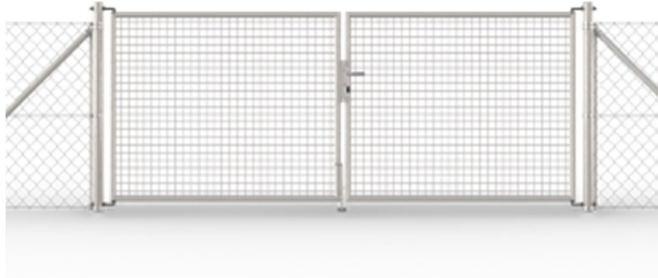

**RANKO Garten
 Tor 2-flügelig**

Rahmen:

aus runden Stahlrohren, DIN 2394, Ø ca. 38 mm

Füllung:

Schweißgitter 50/4 mm

Pfosten:

aus runden Stahlrohren, DIN 2394, Ø ca. 60 mm,
 mit Kunststoffkappen

Öffnungsrichtung:

Falle DIN rechts/links verwendbar,

Ausstattung:

Rohrrahmenschluss, PZ vorgerichtet (ohne Zylinder),
 inkl. Buntbarteinsatz aus Kunststoff mit 2 Schlüsseln,
 Kunststoff-Toranschlag

Bei 2-flg. Toren:

Tor-Feststeller und Auflaufschuh aus Stahl

Breite 3.000 mm (Außenkante Pfosten 3.030 mm)

Art.Nr.	Höhe ca. in mm	zinkphosphatiert + polyesterbeschichtet moosgrün anthrazit €	feuer- verzinkt €	fvz. + polyesterbesch. moosgrün anthrazit €
* * * * 0082	800	474,00	449,00	605,00
* * * * 0102	1.000	513,00	476,00	662,00
* * * * 0122	1.250	576,00	529,00	754,00
* * * * 0152	1.500	649,00	588,00	852,00
* * * * 0172	1.750	764,00	697,00	1.003,00
* * * * 0202	2.000	819,00	744,00	1.088,00