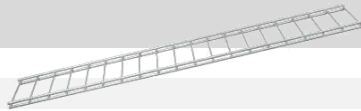

**RANKO Gabione  
 Zubehör für Säule und Gabione**

**Abdeckung für Gabione 26**

Art.Nr.	feuerverzinkt €	fvz. + beschichtet €
84910026	33,40	
84990026		54,70

**Abdeckung für Gabione 16**

84910016	33,40	
84990016		54,70

**Abdeckung für Gabione 16, Typ 2m**

84910116	65,30	
84990116		107,90

**Abdeckung für Gabione 26, Typ 2m**

84910126	65,30	
84990126		107,90

**Befestigung der Abdeckung mit Winkelverbindern (Empfehlung: 2 St. pro Gabione)**

Art.Nr.	€
83160030	12,70

**Befestigungsklammer V2A für Gabionenabdeckung, ca. 24/40/24 mm in U-Form, ca. 20 mm breit, Materialstärke ca. 1,0 mm, Soll-Knickstellen gelasert, 1 Seite vorgebogen (Empfehlung: 4 St. pro Gabione)**

84810026	235,20
----------	--------

**Distanzhalter, Zink-Alu ca. 4,5 mm ca. 172 mm lang, für RANKO Gabione Typ 6/5/6, mit einer Tiefe von ca. 165 mm und Maschenweite ca. 25/200 mm**

84399900	1,60
----------	------