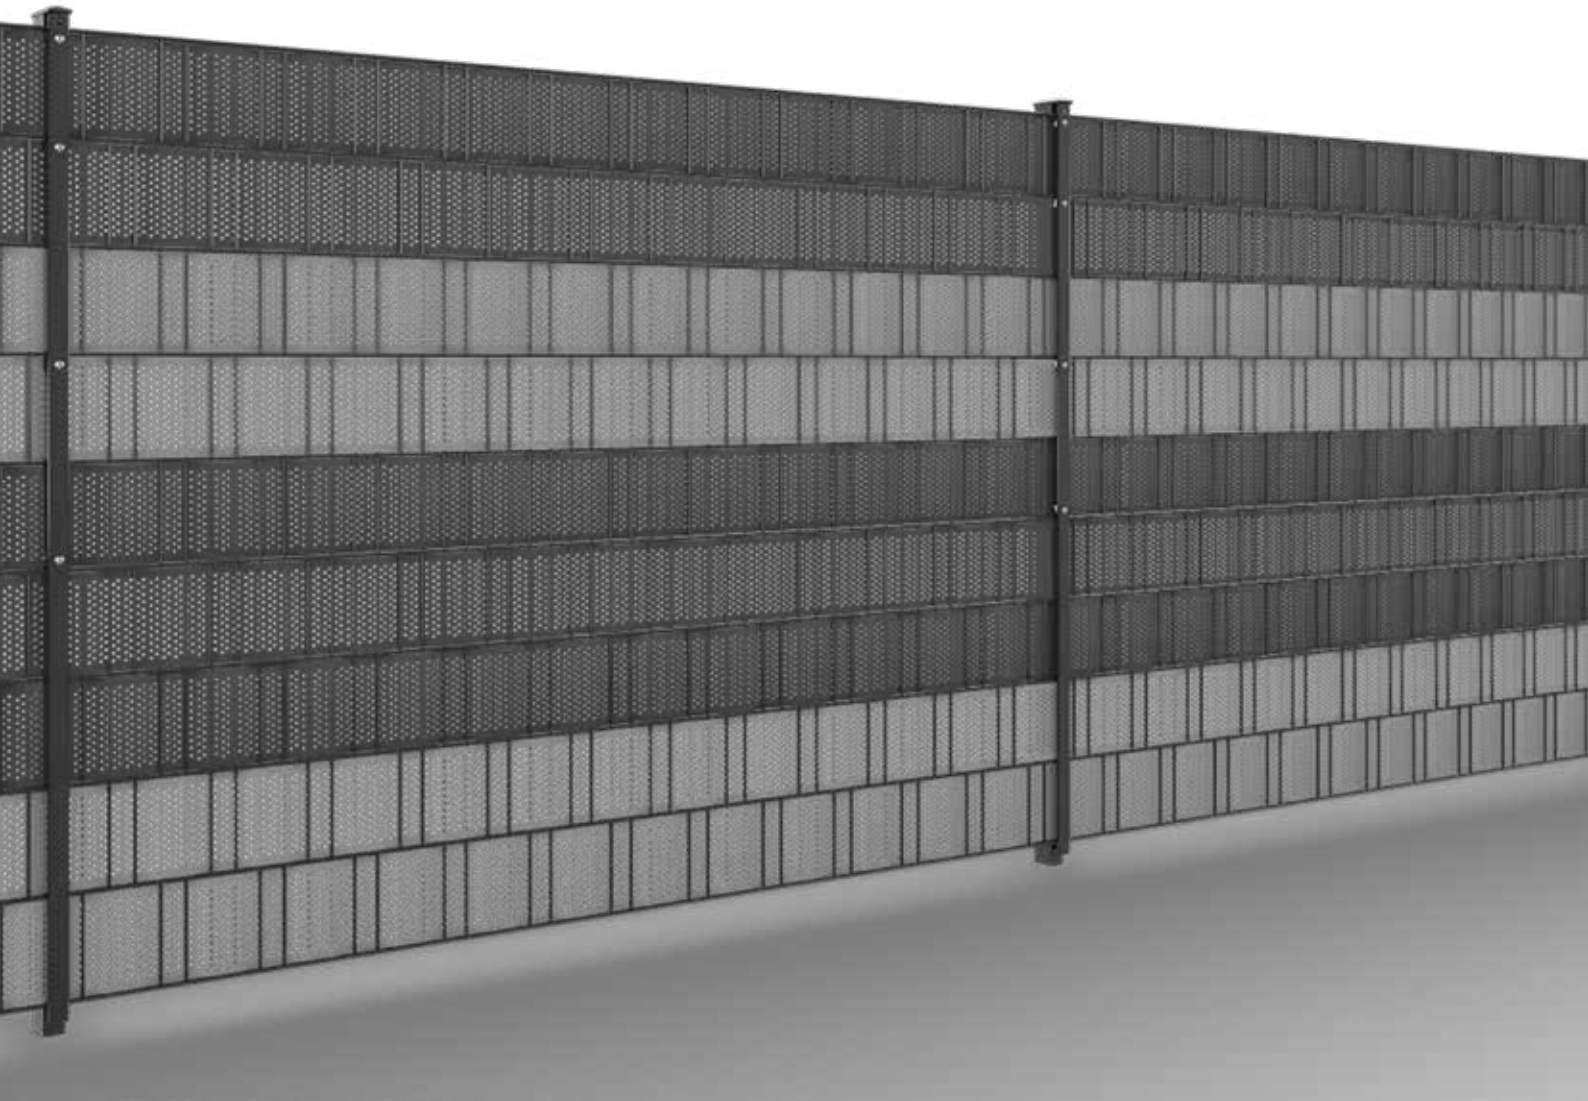

**RANKO**

DER ZAUN.

**SICHTSCHUTZ**

NEUES  
DEKOR

## BLICK- UND WINDSCHUTZ, EINFACHE MONTAGE

Keine Lust auf neugierige Blicke? Mit unseren Sichtschutzprodukten lässt sich jede Doppelstabmatte schnell, unkompliziert und nachträglich in ein blickdichtes Trennelement verwandeln.

Der Sichtschutz wird in den bestehenden Zaun einfach „eingeflochten“. Sie können zwischen den Varianten „**stabil**“, „**stabil gelocht**“, „**stabil Rattan**“ und „**Textil**“ als Streifen oder „**flexibel**“ auf Rolle wählen.

## TECHNISCHE DETAILS

Sichtschutz „stabil“, „stabil gelocht“, „stabil Rattan“	Höhe: ca. 190 mm Länge: ca. 2550 mm (Streifen)
Sichtschutz „Textil“	Höhe: ca. 190 mm Länge: ca. 2550 mm (9 Streifen auf Rolle)
Sichtschutz „flexibel“	Höhe: ca. 190 mm Länge: ca. 35 m (Rolle)