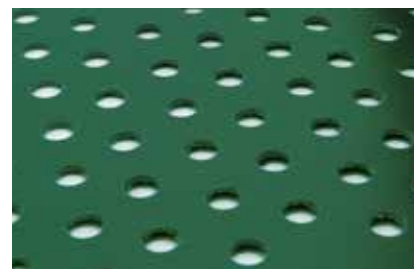

**RANKO**

DER ZAUN.

**SICHTSCHUTZ**

NEUES  
DEKOR

Die Sichtschutze „stabil“, „stabil gelocht“ und „flexibel“ sind passend zu den Zaunelementen in den Standardtönen Anthrazit, Grün und Grau, die Sichtschutze „stabil“ und „stabil gelocht“ außerdem in Weiß und der Sichtschutz „stabil“ außerdem noch in Holzoptik erhältlich. Den Sichtschutz „stabil Rattan“ gibt es in Anthrazit und Hellgrau. Weitere Farben auf Anfrage.

Änderungen vorbehalten. Maßangaben sind ca.-Angaben.

90-210202

Sichtschutz „stabil“, Holzoptik

Sichtschutz „stabil“, Anthrazit

Sichtschutz „stabil gelocht“, Grün

Sichtschutz „stabil Rattan“, Anthrazit

Sichtschutz „Textil“, Mittelgrau Florence