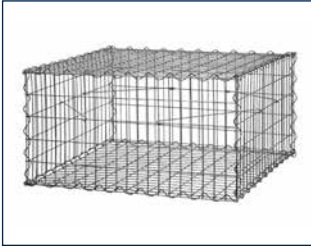

Aufbaubeispiele

GABIONENGITTER

robust | dekorativ

**KORBGRÖSSEN UND
BENÖTIGTE BAUTEILE**

RANKO®.de
Zäune | Gitter | Tore

RANKO®.de
Zäune | Gitter | Tore

KORBGRÖSSEN UND BENÖTIGTE BAUTEILE

Korbgrößen	Trennwände	Gittermattengrößen / Gittermattenanzahl							Spiralstäbe Anzahl			Distanzhalter Anzahl	
		200 x 100 *	200 x 50 *	150 x 100 *	150 x 50 *	100 x 100	100 x 50	50 x 50	150 *	100	50	100	50
50 x 50 x 50	0							6			12		2
100 x 50 x 50	0						4	2		4	8		4
100 x 50 x 100	0					2	4			8	4		8
100 x 100 x 50	0					2	4			8	4		4
100 x 100 x 100	0					6				12			8
150 x 50 x 50 *	0				4			2	4		8		6
	1				4			3	4		12		8
150 x 50 x 100 *	0			2	2		2		4	4	4		12
	1			2	2		3		4	6	6		16
150 x 100 x 50 *	0			2	2		2		4	4	4	2	4
	1			2	2		3		4	6	6		8
150 x 100 x 100 *	0			4		2			4	8		4	8
	1			4		3			4	12			16
200 x 50 x 50 *	0		4					2		8	8		7
	1		4					3		8	12		8
200 x 50 x 100 *	0	2	2				2			12	4		14
	1	2	2				3			14	6		16
200 x 100 x 50 *	0	2	2				2			12	4	3	4
	1	2	2				3			14	6		8
200 x 100 x 100 *	0	4				2				16		6	8
	1	4				3				20			16